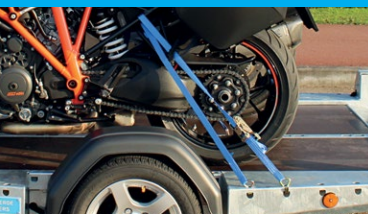

WWW.TOHACO.NL

Meer informatie: +31(0)493-380639 | +31 (0)6-46831555 | info@tohaco.nl